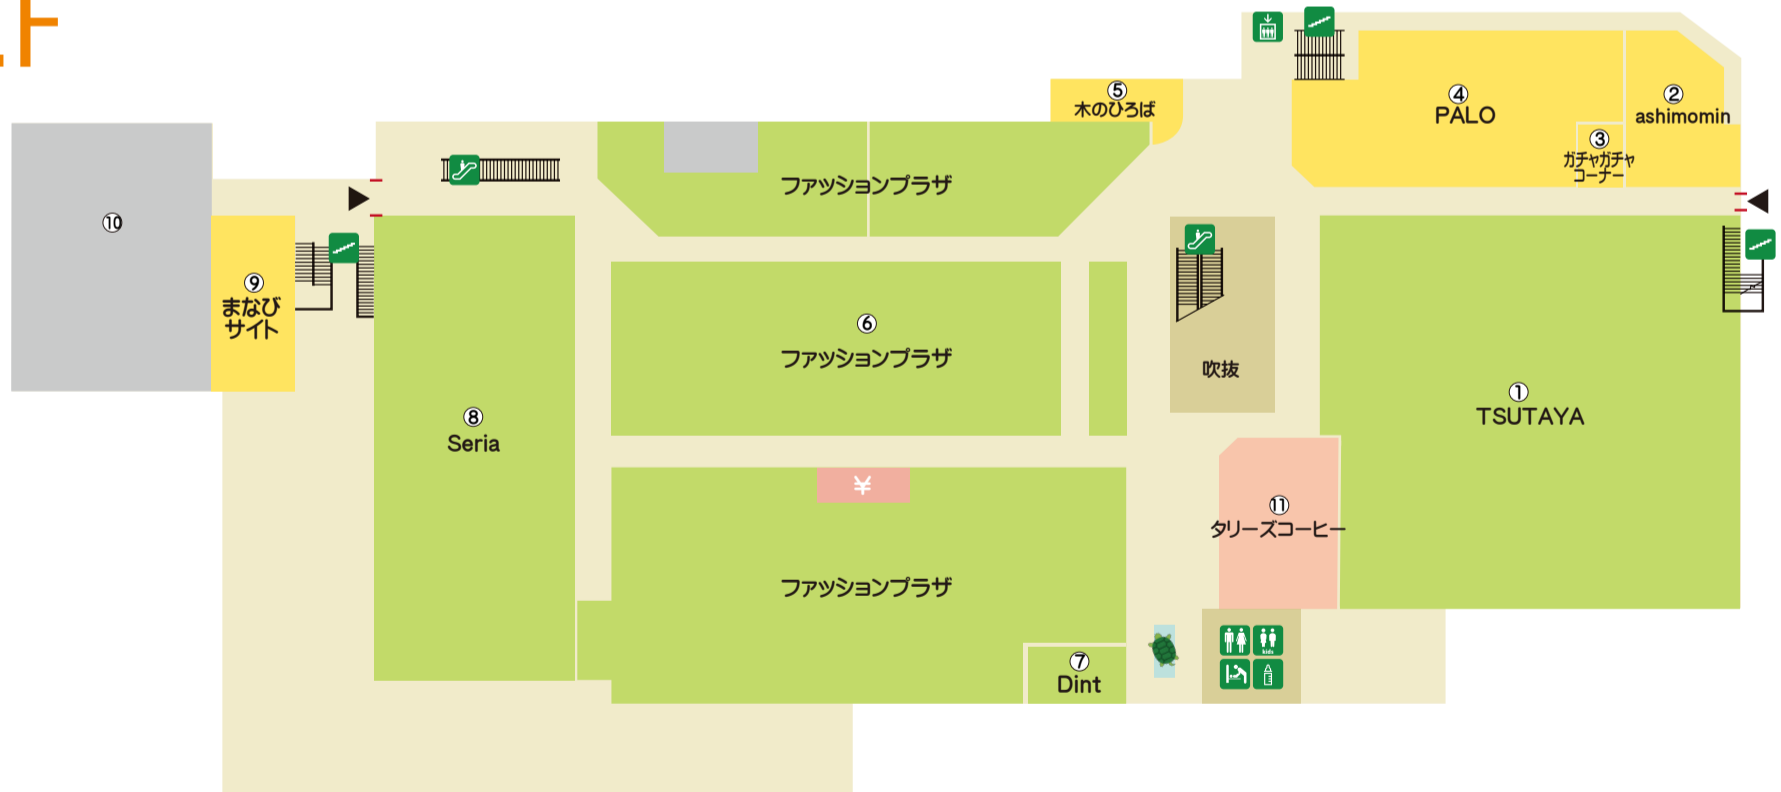

武生市 TAKEFU RAKUICHI Mapa do salão

1F

- | | | | |
|---|--|--|--|
| ① agência de seguros Hoken-clinic | ② jóias & relógio Shogodo | ③ sapatos & bolsa Shoe fit SEDEI | ④ roupas CREAM & SODA |
| ⑤ roupas SHOO·LA·RUE | ⑥ móvel Y!mobile | ⑦ copos Six four | ⑧ roupas be fine |
| ⑨ rosquinha mister Donut | ⑩ cosmético Sekisei | ⑪ concerto de celular Care Mobile | ⑫ cafeteria TerraceR |
| ⑫-A | ⑫-B crepe MYOJO FARM | ⑫-C hong kong dim sum ZING CAFE | ⑬ Gourmet-kan service counter |
| ⑭ bolo Fujiya | ⑮ japanese sweets Hanamurasaki | ⑯ flor Hanamatsu | ⑰ lavanderia Kurokawa-cleaningsya |
| ⑱ agência de viagens Travel-ace-hokuriku | ⑲ chaveiro Aijo-lock-service | ⑳ supermercado Gourmet-kan | ㉑ Academia de ginastica Curves |
| ㉒ mercearia Honke-kamadoya | ㉓ obanyaki Sanroku-salada-yaki | ㉔ arroz com caril CoCo-ichibanya | ㉕ bife ZEI |
| ㉖ loteria Takarakuji-chance-center | ㉗ gyoza congelado Fukuchaan-gyoza | | |

2F

- | | | | |
|---|--------------------------------|-----------------------------------|----------------------------------|
| ① livro/DVD/música TSUTAYA | ② relaxamento ashimomin | ③ cápsula de brinquedo | ④ fliperama PALO |
| ⑤ espaço infantil Ki-no-hiroba | ⑥ roupas Fashion-plaza | ⑦ roupas Dint | ⑧ loja de 100 ienes Seria |
| ⑨ Esportes & cultura Manabi-site | ⑩ | ⑪ cafeteria TULLY'S COFFEE | |